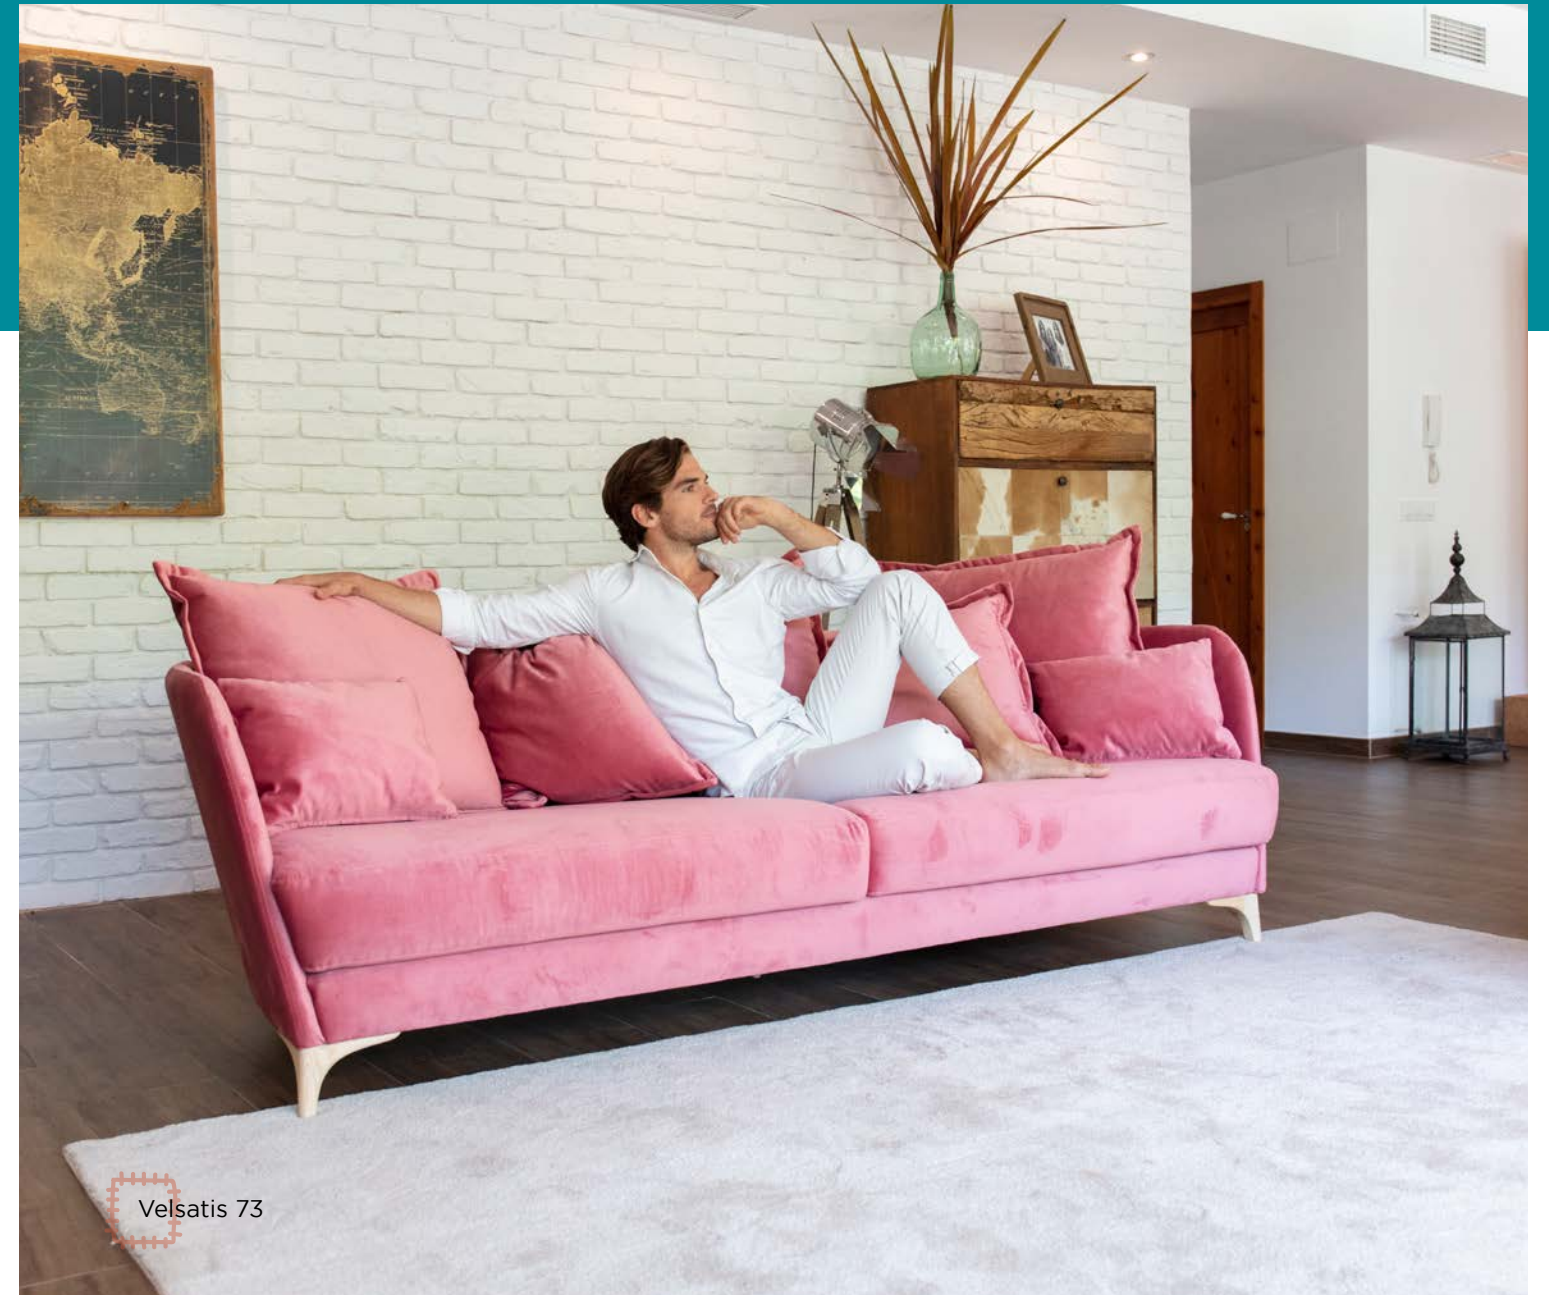

Velsatis 73