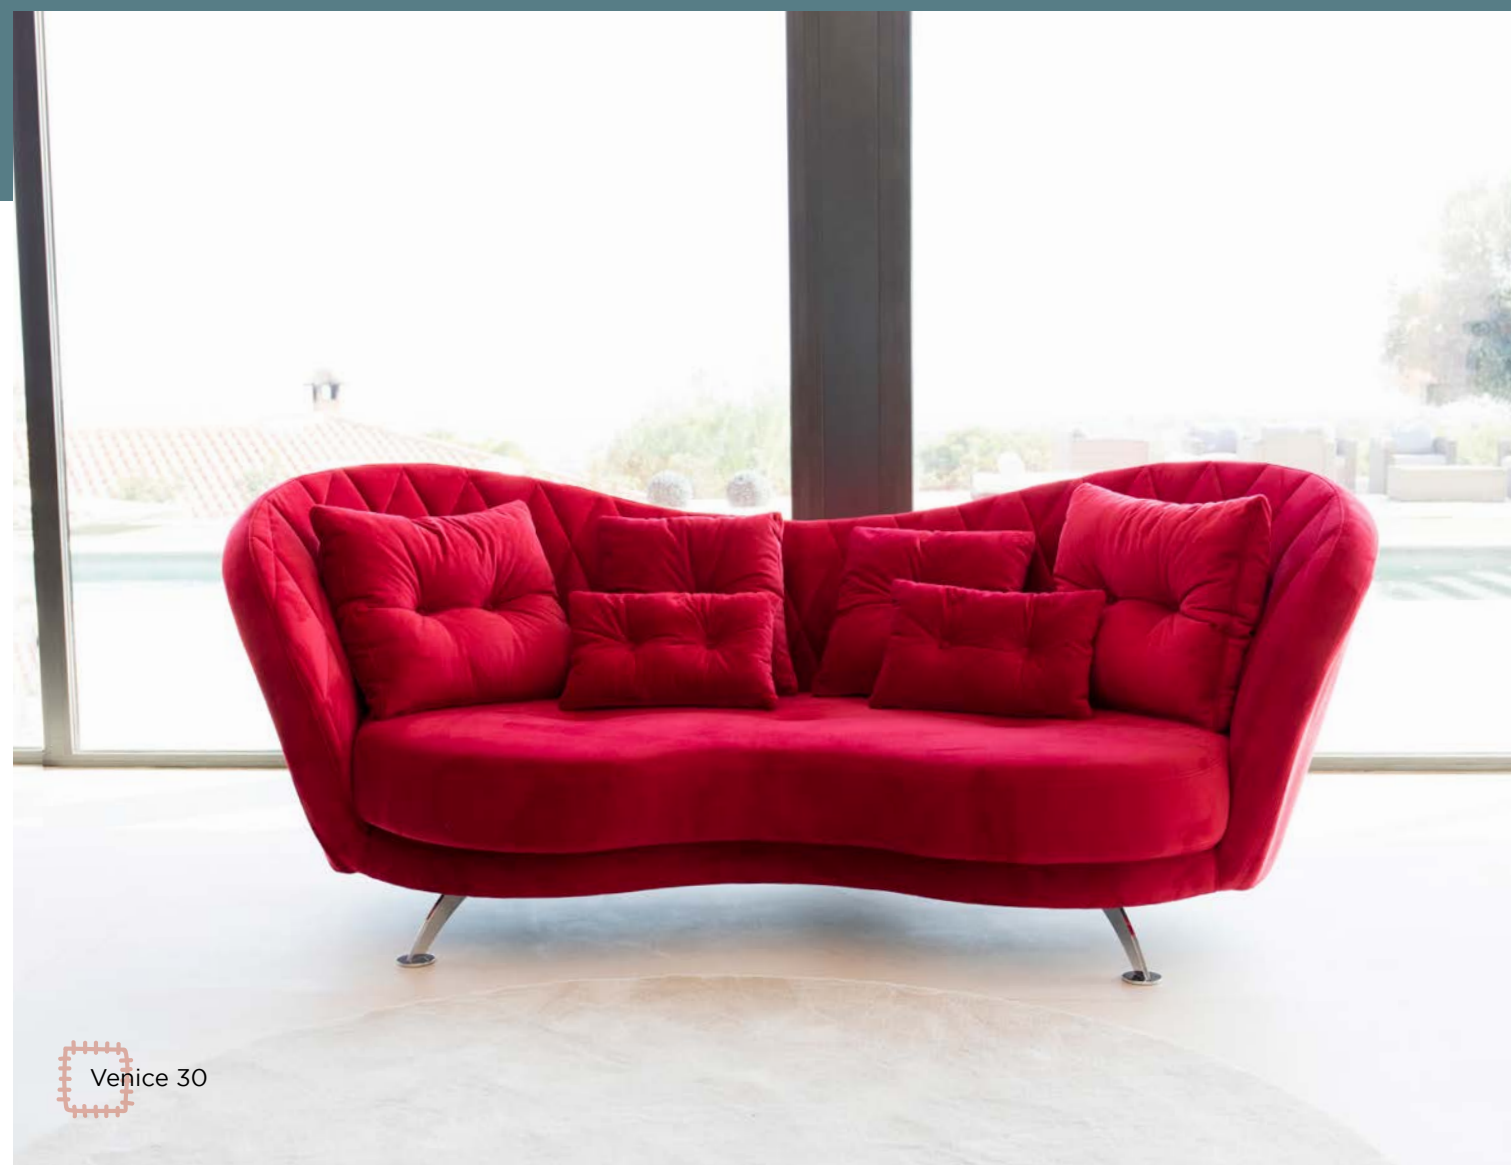

Canapé élégant de conception haut gamme, il est inspiré des typologies classiques de canapé à dossier capitonné, mais encadré dans une ligne plus moderne, le résultat est fantastique. Il est décoré par plusieurs coussins aux formes et dimensions variées permettant de créer des combinaisons de tissus intéressantes. Ses formes arrondies uniques le rendent spécial et beau à l'avant et à l'arrière. Ses amples assises sont très confortables avec les coussins déco ou même si on ne les utilise pas.

Josephine ist ein elegantes Sofa mit eineme weiterentwickelten Design. Es ist im Stil des klassischen Sofa im der Rückenlehne konzipiert aber mit eine sehr aktuellere Linie, das Resultat ist ein spektakuläres Stück. Geschmückt mit verschiedenen Dekokissen in verschiedenen Größen und Formen, die uns erlauben, interessanten Kombinationen von Stoffen zu kreieren. Seine Kurven machen es besonderes schön, von Vorne und von Hinten. Die breite Sitz bietet Komfort wenn wir die Dekokissen verwenden aber auch ohne diese.

Venice 30