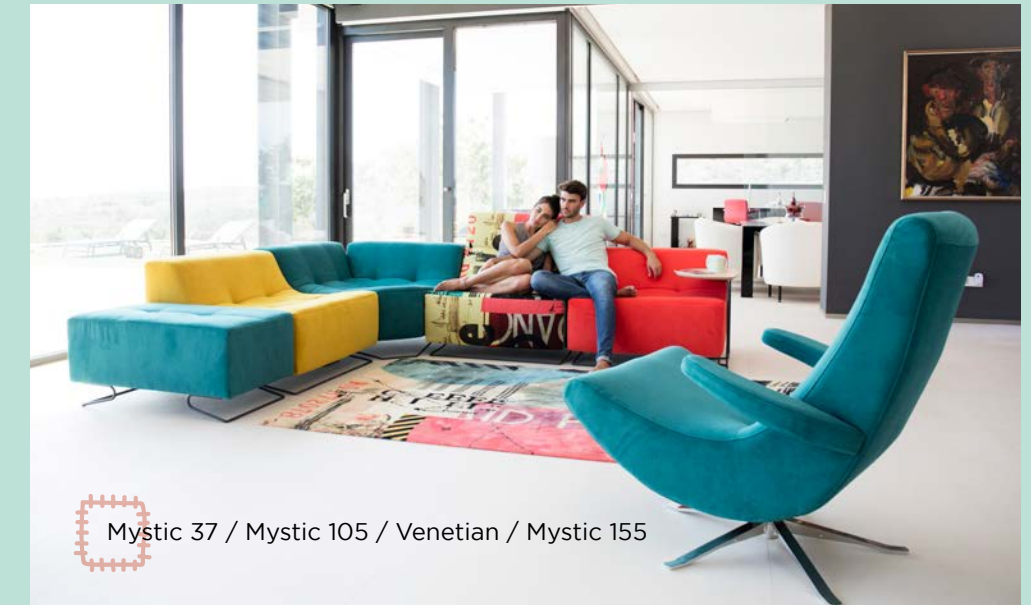

LUCIPOP

LuciPop es un programa modular muy atrevido, que ofrece una comodidad espectacular sin necesidad de mecanismos ni cojines accesorios. Además de su sencillo diseño, su principal cualidad es que tiene la posibilidad de convertirse en desenfundable. Al contrario que la mayoría de sofás desenfundables del mercado, LuciPop es muy fácil de enfundar y las fundas tienen un precio asequible para que el cambiarlas pueda ser algo habitual y continuo. De esta manera podemos cambiar la imagen de nuestro salón siempre que queramos, con distintos diseños y colores, creando moda en nuestro hogar. Existen dos alturas de módulos que nos permiten crear una enorme variedad de combinaciones para adaptarse a todos los hogares e instalaciones. El toque final lo aporta el nuevo sistema patentado de suspensión Flexipop, que aporta una sensación de sentada flexible que sorprende muy agradablemente.

LuciPop is a very daring modular sofa that offers an spectacular comfort without the need for mechanisms or scatter cushions. Apart from its simple design, its main feature is the possibility of including removable covers. Unlike in most of the sofas with removable covers in the market, the covers in LuciPop are very easy to fit and they have an affordable price, so the process of changing the covers is something quick and simple. This way you will be able to change the image of your living room whenever you want, with different patterns and colours, creating fashion in your home. The modules are available in two different heights that allow you to create a huge variety of combinations to fit all homes and facilities. The final touch is provided by the new patented Flexipop suspension system, which offers a flexible sitting sensation that surprises very pleasantly.