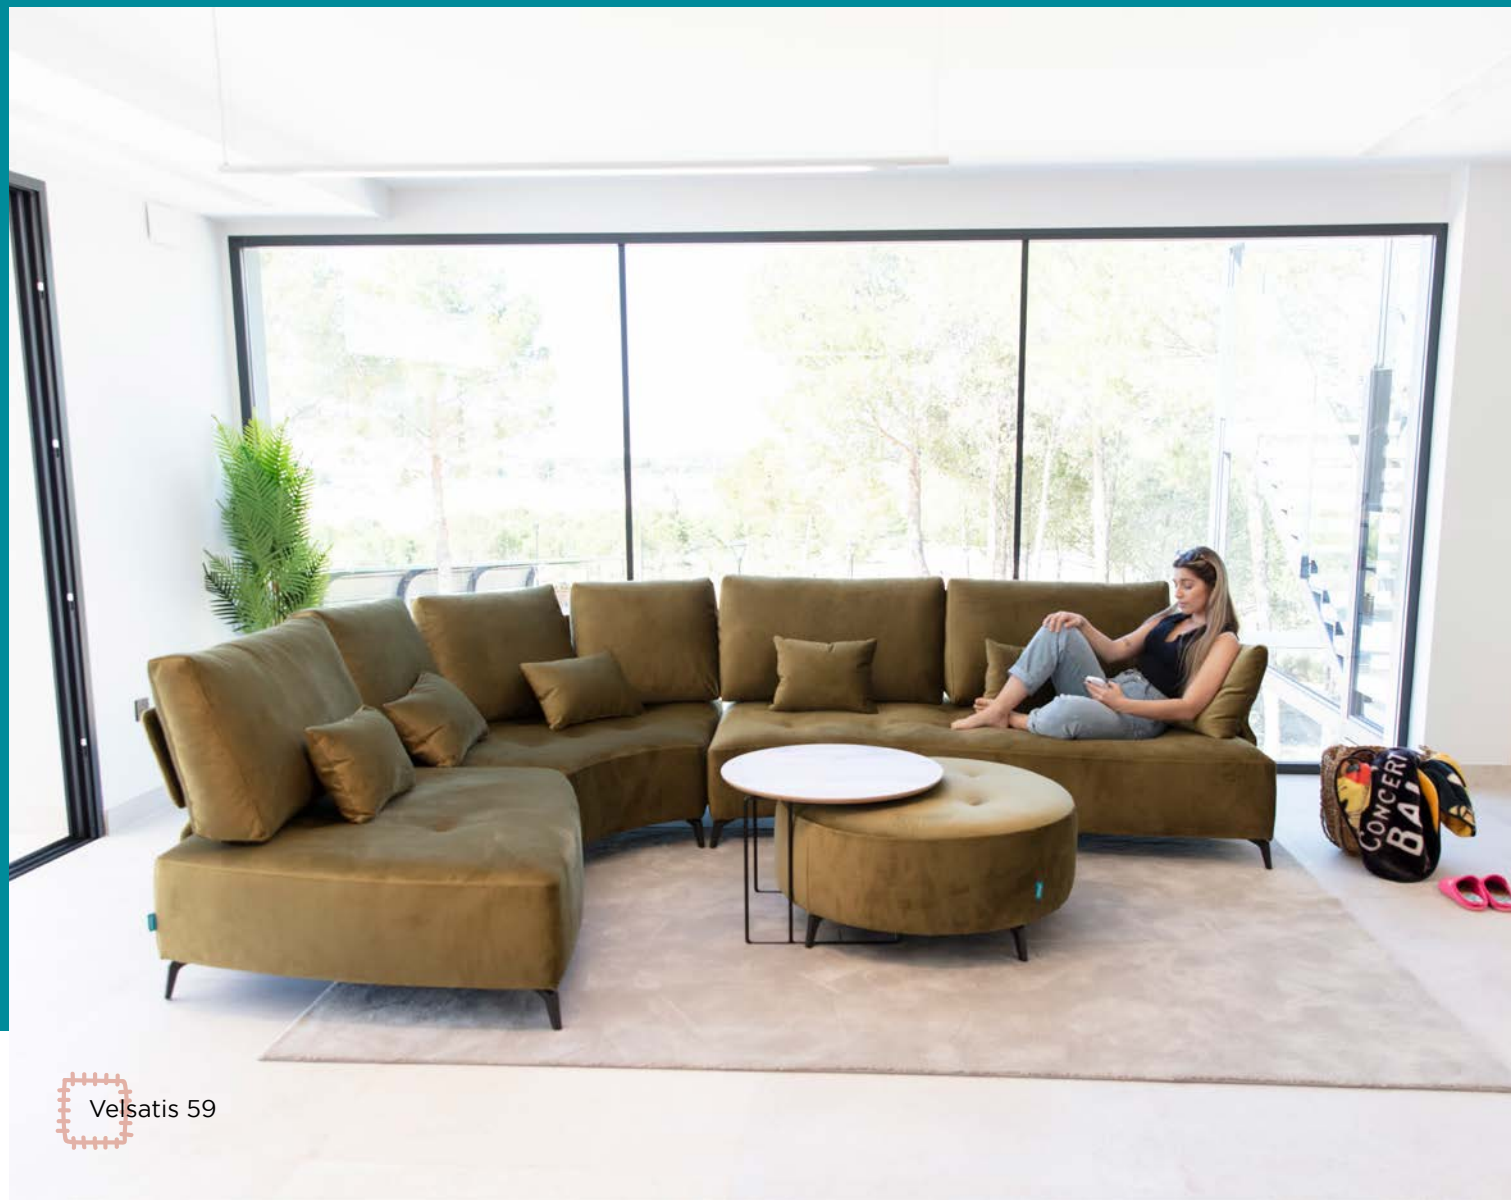

Velsatis 59